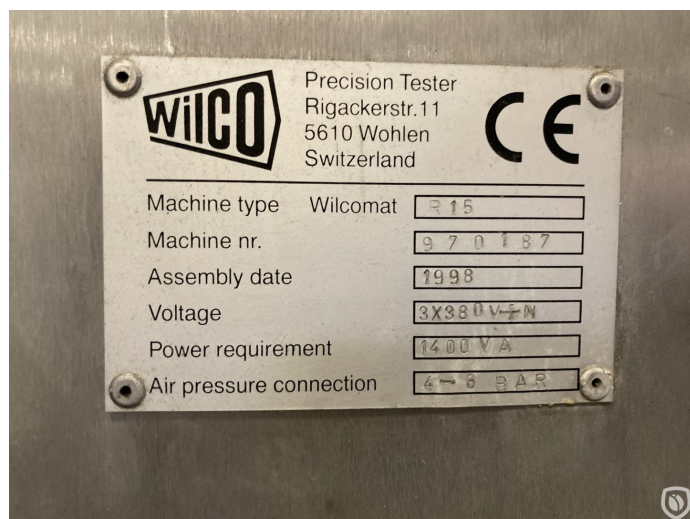

Wilco R15

testeuse

Spécifications techniques

CazProductNuméro CPN	5850
Nom	Wilco R15
Année de construction	1998
Hauteur min. de la boîte	95 mm
Hauteur max. de la boîte	320 mm
Vitesse jusqu'à	100 cans per minute

Vidéos

Il n'y a aucune vidéo pour ce produit.

Photos

Follow us: