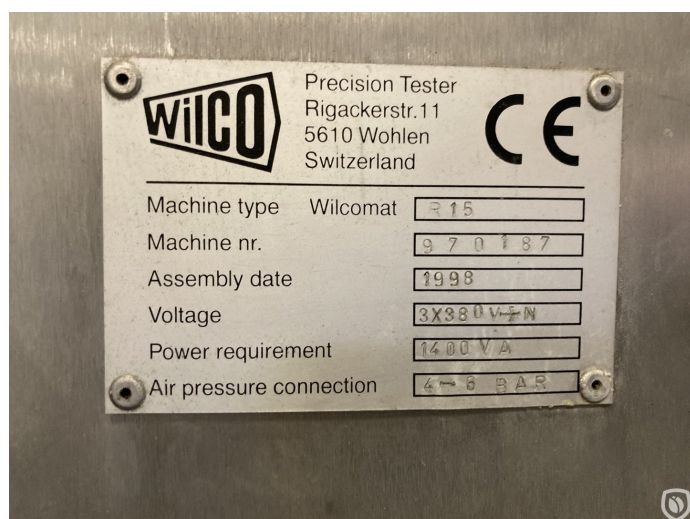

Wilco R15

testeuse

Spécifications techniques

CazProductNuméro CPN	5850
Nom	Wilco R15
Année de construction	1998
Hauteur min. de la boîte	95 mm
Hauteur max. de la boîte	320 mm
Vitesse jusqu'à	100 cans per minute

Vidéos

Il n'y a aucune vidéo pour ce produit.

Photos

Follow us: